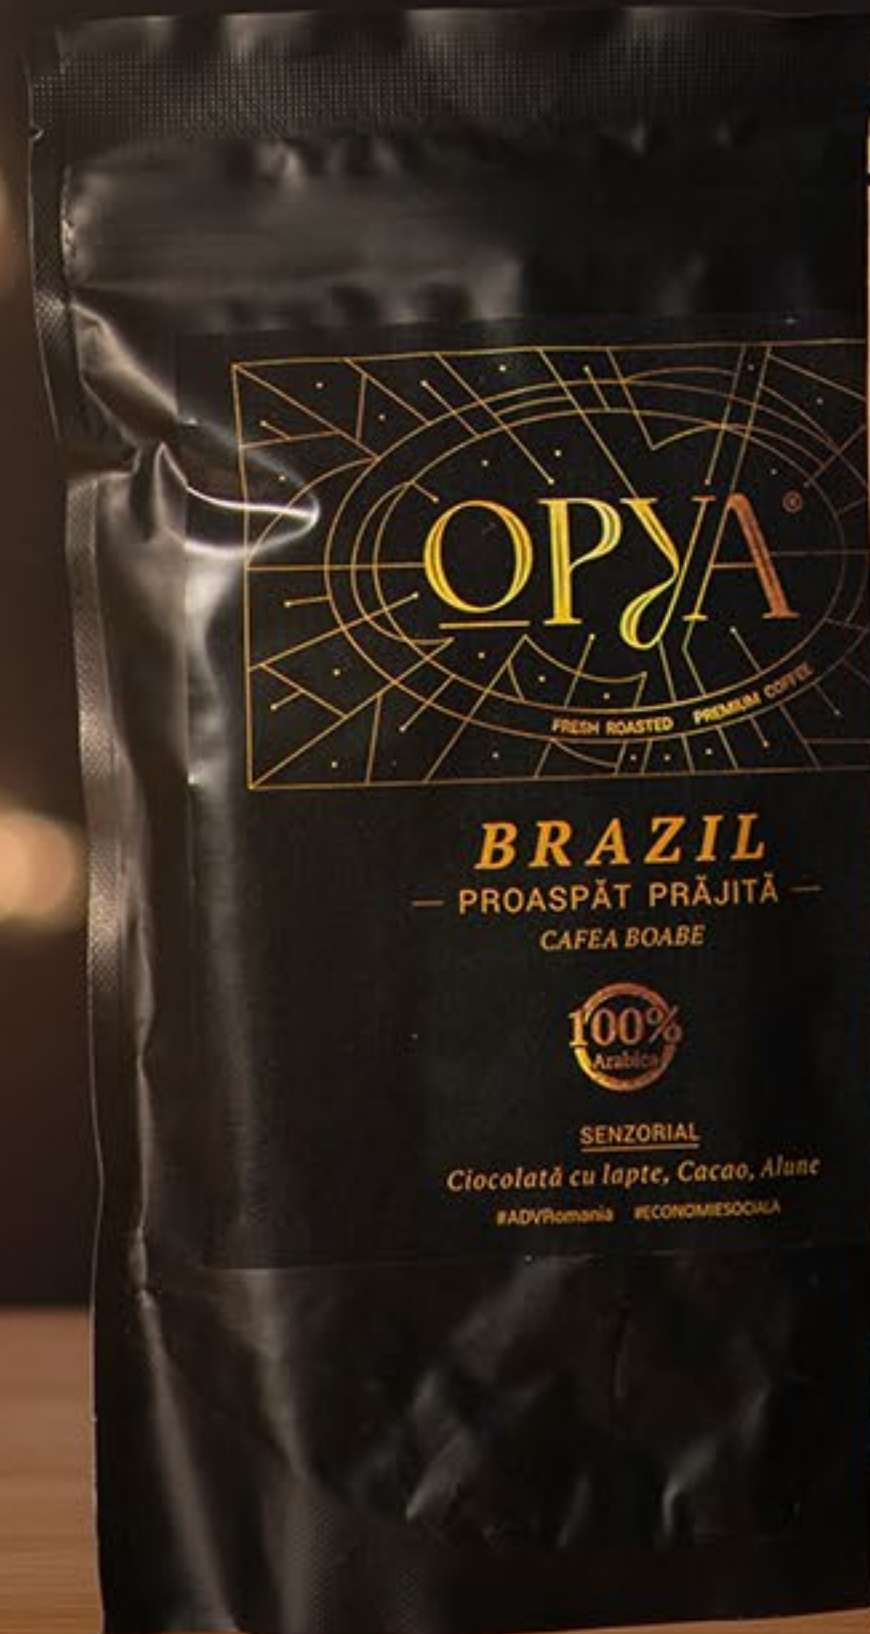

Pachet

CADOURI DE LA MOȘ CRĂCIUN

Preț: 249 lei + TVA

Produs deductibil din
fondul de handicap

Pachetul conține:

1. Sacoșă pentru cadouri model S7, Atelierul de Pânză
2. Cafea boabe proaspăt prăjită, selecție gourmet, Opya, diverse arome, 250 gr
3. Kit Do It Yourself, OilRight (diverse arome)
4. Odorizant de cameră, 125 ml, diverse arome, Ophori